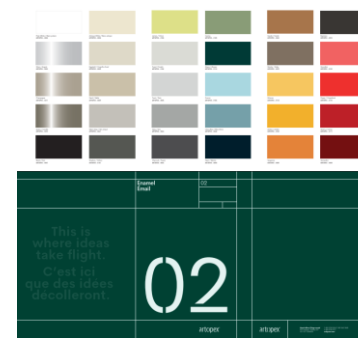

Standard Finish: [Link to website here](#)

Laminate / HPL – *Laminé / Stratifié*

Enamels / *Émails*

Panel Fabrics / *Tissus Panneaux*

Seating / *Chaise* - Grades A, 1 & 2

Pull Selection / *Sélection de poignées*

Aluminium (X)

Antique Nickel (YA)

Brushed Bronze (YB)

Brushed Nickel (YN)

Deco (DN)

Matte Black L shape (ML)

Matte Black Techno (MB)

Satin Chrome (J)

Techno (TN)

White L shape (WL)

White Techno (WT)

Grommet Color / *Couleur Passe-fil*

Black (G4)

Charcoal (G2)

Frost (G3)

White (G1)